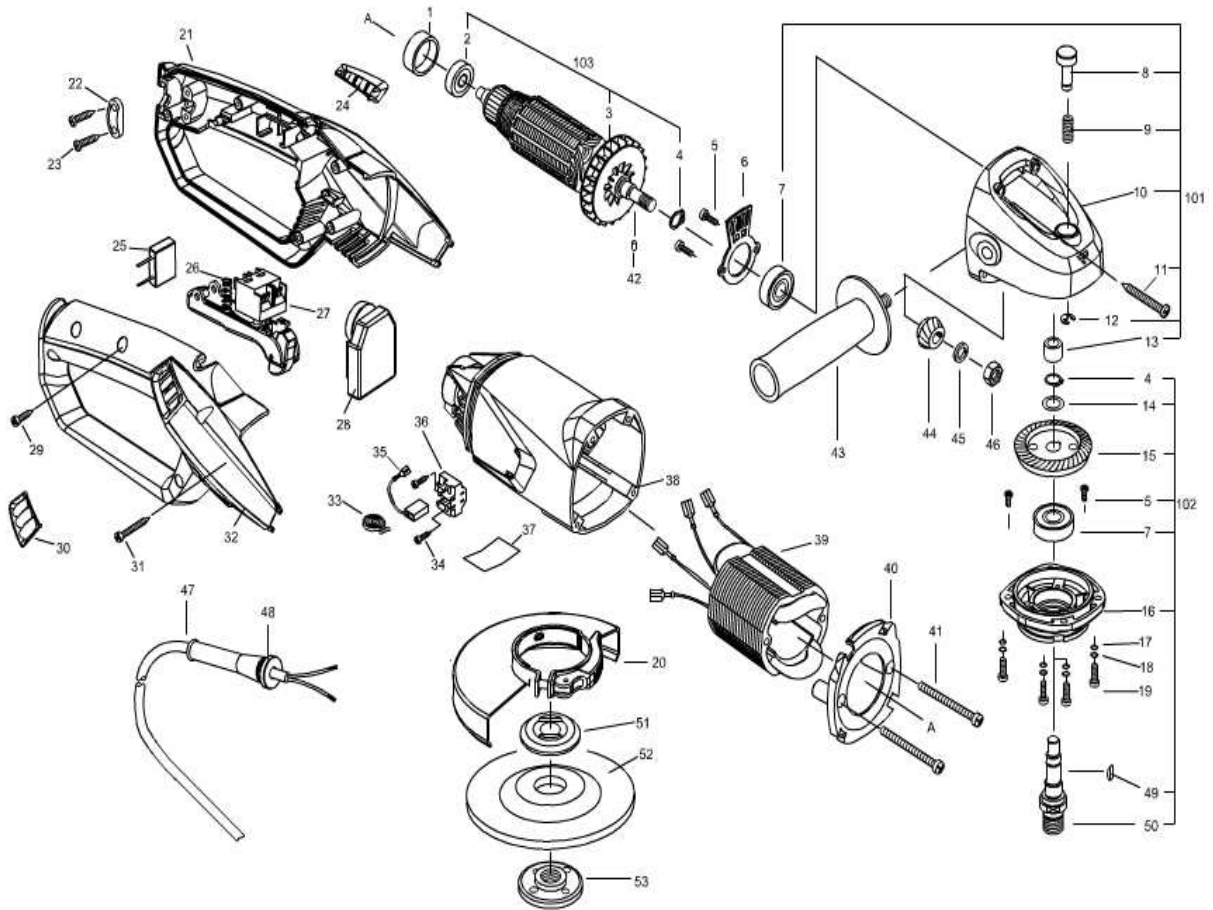

> Close > Print

WX722.1

	 Part No	Description	Substitute parts	Qty
1	60029770	Rubber Bearing Shoe		1
2	60029771	Bearing		1
3	60029772	Rotor		1
4	60029773	Check Ring		2
5	60029774	Screw		4
6	60029775	Bear Cover		1
7	60029776	Bearing		2
8	60029777	Stop Pin		1
9	60029778	Spring		1
10	60029779	Gear Box		1
11	60029780	Screw		4
12	60029781	Check Ring		1
13	60029782	Bearing		1
14	60029783	Check Ring		1
15	60029784	Gear		1
16	60029785	Front Cap		1
17	60029786	Washer		4
18	60029787	Spring Washer		4
19	60029788	Screw		4
20	60029789	Shield		1
21	60029790	Handle(L)		1
22	60029791	Cord Clamp		1
23	60029792	Screw		2
24	60029793	Handle Cover(L)		1
25	60029794	Condenser		1
26	60029795	Spring		1
27	60029796	Switch		1
28	60029797	Variable speed control		1
29	60029798	Screw		5
30	60029799	Handle Cover(R)		1
31	60029800	Screw		1
32	60029801	Handle(R)		1
33	60029802	Brush Spring		2
34	60029803	Screw		4
35	60029804	Carbon Brush(Pair)		1
36	60029805	Brush Holder		2
37	60029806	Name Plant		2
38	60029807	Housing		1
39	60029808	Stator		1
40	60029809	Fan Guide		1
41	60029810	Screw		2
42	60029811	Roller		1
43	60029812	Handle(F)	50012216	1
43	50012216	Avti-vibration handle		1
44	60029813	Pinio Gear		1
45	60029814	Spring Washer		1
46	60029815	Nut		1
47	60029816	Cord Plug		1
48	60029817	Cord Jacket		1
49	60029818	Wood Ruff-Key		1
50	60029819	Spindle		1
51	60029820	Flange		1
52	60029821	Grind Wheel		1
53	60029822	Flange Nut		1
101	60029888	Fore Cover Set		1
102	60029889	Gear set		1

103 60029887 Rotor set

1