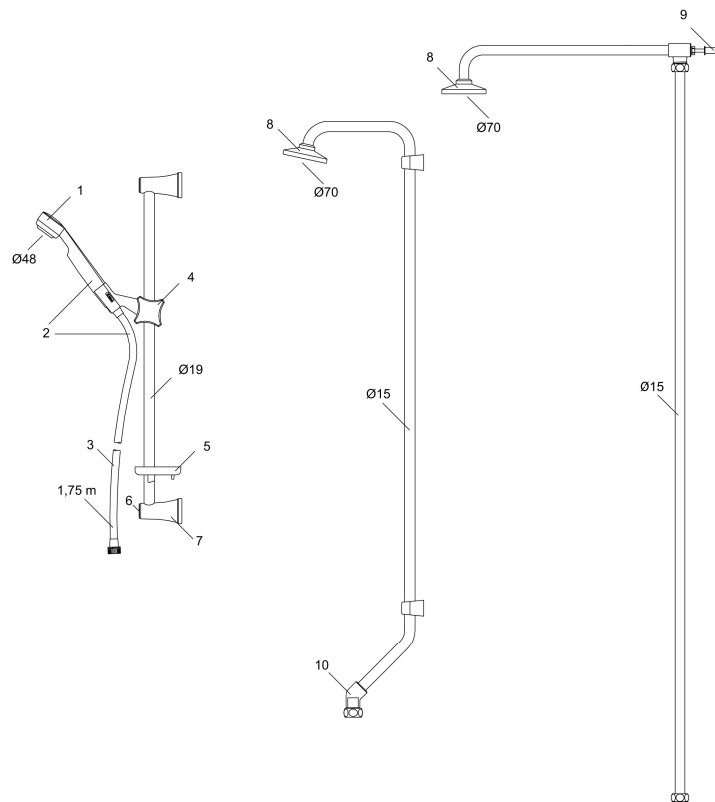

SARONA takdusch

Art.nr: 27480009

RSK: 8190712

Utförande: Krom

- Duschstången kan kapas vid behov
- Med inställbar flödesbegränsning

Unika egenskaper

PRODUKTBeskrivning

SARONA takdusch

Art.nr: 27480009

RSK: 8190712

Reservdelslista

NR.	ART.NR	RSK	BESKRIVNING
1	34000600	8183663	Handdusch
1	34000120	8183661	Handdusch, vit
2	34323000	8197725	Handduschset, krom
2	34320120	8197724	Handduschset, vit
3	34811759	8181587	Duschslang, krom
4	34140000	8185612	Handduschhållare, krom/anthracite
4	34140120	8185611	Handduschhållare, vit
5	34160007	8185615	Tvålhylla, transparent
6	34135200	8185635	Lock, krom, 2-pack
6	34135320	8185636	Lock, vit, 2-pack
7	34120000		Väggfäste med packning, krom
7	34120120		Väggfäste med packning, vit
8	29201600	8180598	Duschsil
9	34190000	8180417	Väggfästessats

NR.	ART.NR	RSK	BESKRIVNING
10	34181500	8181225	Anslutningsvinkel