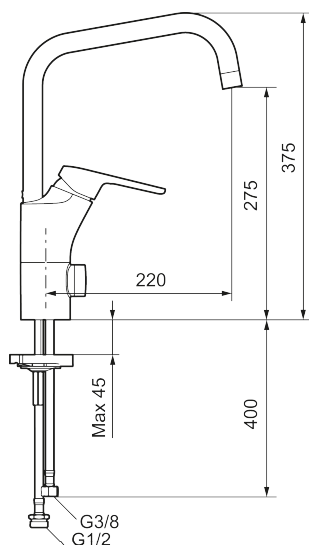

SILJAN köksblandare

Siljan är FM Mattssons signaturserie. Med ett brett sortiment har fokus legat på designen samtidigt som tekniken varit viktig i vår strävan av att ta hänsyn till både miljö och människor. En blandare som är ett självklart val för alla som eftersträvar en hållbar livsstil. Med en stor variantflora hittar du garanterat en modell som passar just ditt kök.

Art.nr: 83010010

RSK: 8309123

Utförande: Krom, ansl. lekande G3/8

- EcoSafe® blandare
- Kallstartsfunktion
- Mjukstängande med keramisk avstängning
- Inbyggd, lätt omställbar flödesbegränsning och temperaturspär
- Eco Flow (energi- och vattenbesparande strålsamlare)
- Hög, svängbar pip. Spärbricka medföljer för 60°, 85°, 110° eller 360°
- Med inbyggd keramisk avstängning för disk- och tvättmaskin. Omställbar mellan KV och VV, förinställd på KV
- Med Soft PEX®-rör
- Hålmått Ø34-37 mm
- Skyddsmodul AA gäller ej anslutning till diskmaskin