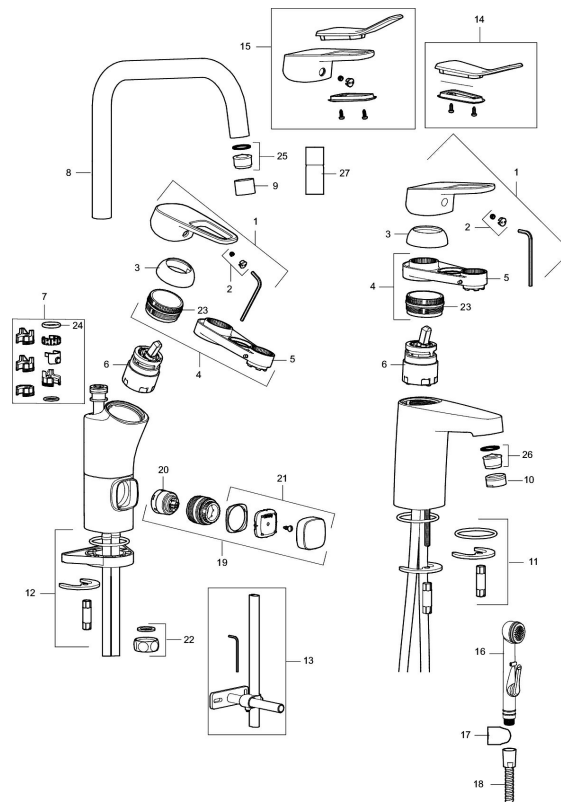

Art.nr: 83010010

RSK: 8309123

Utförande: Krom, ansl. lekande G3/8

- EcoSafe® blandare
- Kallstartsfunktion
- Mjukstängande med keramisk avstängning
- Inbyggd, lätt omställbar flödesbegränsning och temperaturspär
- Eco Flow (energi- och vattenbesparande strålsamlare)
- Hög, svängbar pip. Spärbricka medföljer för 60°, 85°, 110° eller 360°
- Med inbyggd keramisk avstängning för disk- och tvättmaskin. Omställbar mellan KV och VV, förinställd på KV
- Med Soft PEX®-rör
- Hålmått Ø34-37 mm
- Skyddsmodul AA gäller ej anslutning till diskmaskin

Art.nr: 83010010

RSK: 8309123

Reservdelslista

NR.	ART.NR	RSK	BESKRIVNING
1	58501000	8592023	Komplett spak , krom
2	58511000	8592021	Färgmarkering och fästskruv till spak
3	58521000	8592020	Täckhylsa, krom
4	58530140	8241726	Fästnippel med serviceverktyg
5	60770000	8591918	Serviceverktyg
6	59120009	8591949	Insats med serviceverktyg, kallstart (grön ring), original
6	59120000	8591769	Insats komplett, kallstart (grön ring)
6	59115500	8591947	Insats med serviceverktyg, ej kallstart (röd ring)
6	59126000	8591966	Insats med serviceverktyg, Eco Plus (grön ring)