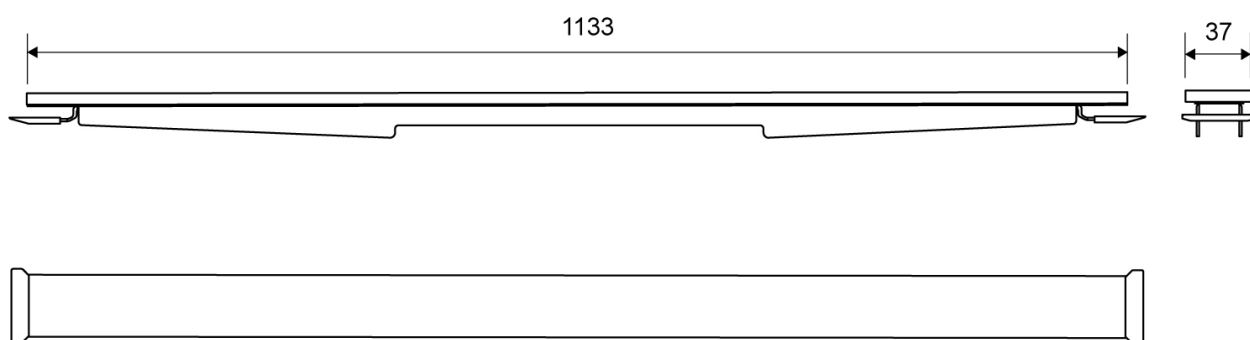

RSK 7129768

HighLine Colour Panel | Handpolerat rostfritt stål

Panel i massivt, borstat, rostfritt stål.

Ska alltid kombineras med ramar.

Specifikationer

ART. NR. 1920.1218	RSK NR. 7129768	MATERIAL Rostfritt stål (AISI 304)
ANVÄNDNING Linjeavlopp	YTA Handpolerat rostfritt stål	LÄNGDMODELL 1200
PASSAR TILL ARMATUR 1001, 1002, 1003, 1004, 1100, 5002, 5003	FÖRHÖJNINGSET Plast (PE)	LÄNGD UTAN/MED RAM 1133/1195 mm