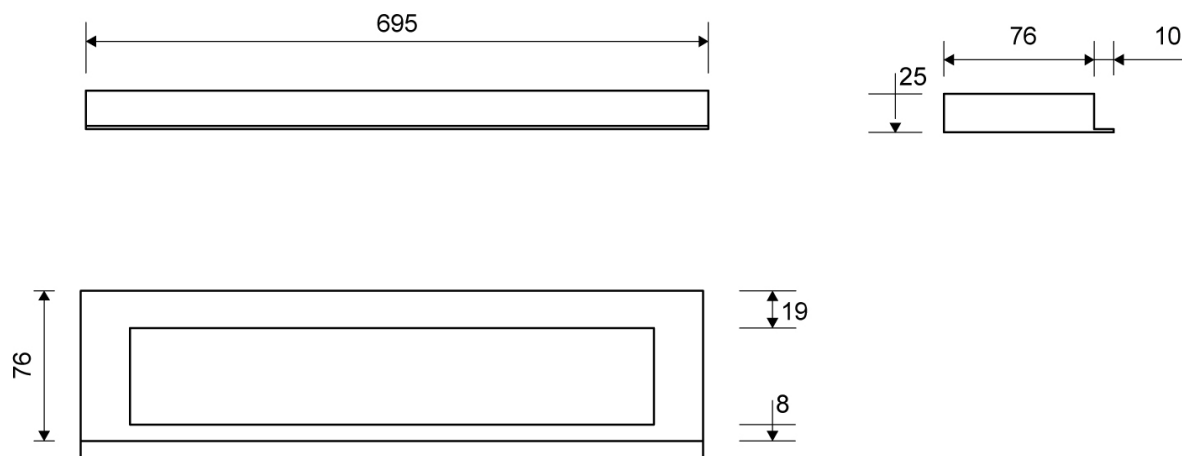

RSK 7129752

HighLine Colour ram | H 25 mm | Handpolerat rostfritt stål

Exklusiv ramdesign med överdel i 4 mm massivt, PVD-behandlat rostfritt stål.

Designen säkerställer korrekt placering i armaturen.

Specifikationer

ART. NR. 1918.0725	RSK NR. 7129752	MATERIAL Rostfritt stål (AISI 304)
ANVÄNDNING Linjeavlopp	YTA Handpolerat rostfritt stål	INBYGGNADSLÄNGD (L2) 695 mm
HÖJD (H) 25 mm	LÄNGDMODELL 700	PASSAR TILL ARMATUR 1001, 1002, 1003, 1004, 1100, 5002, 5003
INLÄGG Kunststof		