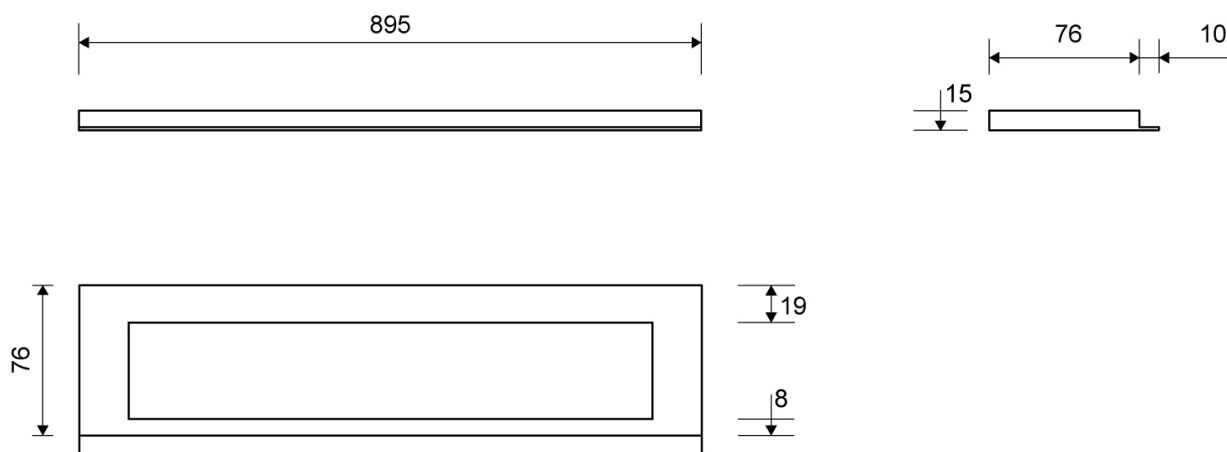

RSK 7129748

HighLine Colour ram | H 15 mm | Handpolerat rostfritt stål

Exklusiv ramdesign med överdel i 4 mm massivt, PVD-behandlat rostfritt stål.

Designen säkerställer korrekt placering i armaturen.

Specifikationer

ART. NR. 1918.0915	RSK NR. 7129748	MATERIAL Rostfritt stål (AISI 304)
ANVÄNDNING Linjeavlopp	YTA Handpolerat rostfritt stål	INBYGGNADSLÄNGD (L2) 895 mm
HÖJD (H) 15 mm	LÄNGDMODELL 900	PASSAR TILL ARMATUR 1001, 1002, 1003, 1004, 1100, 5002, 5003
INLÄGG Kunststof		