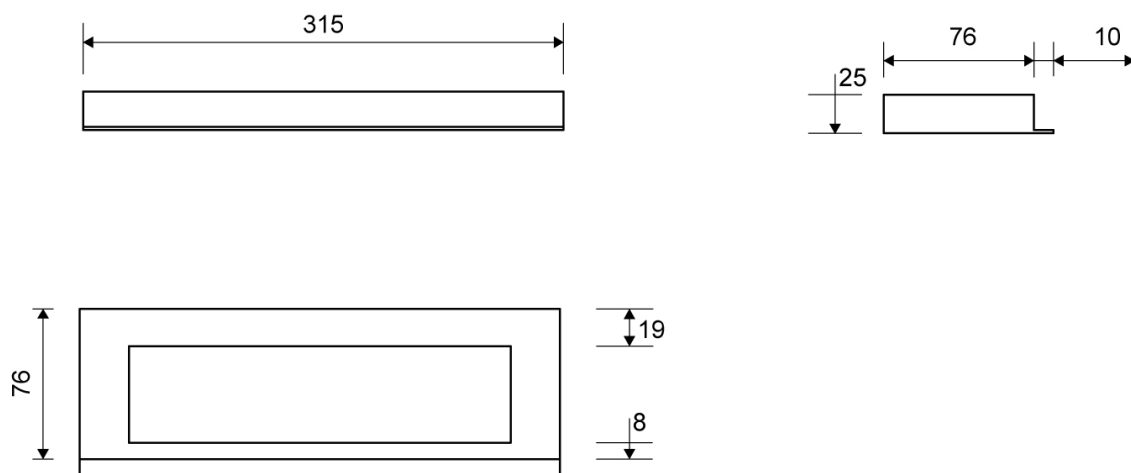

RSK 7129689

HighLine Colour ram | H 25 mm | Mässing

Exklusiv ramdesign med överdel i 4 mm massivt, PVD-behandlat rostfritt stål.

Designen säkerställer korrekt placering i armaturen.

Specifikationer

ART. NR. 1915.0325	RSK NR. 7129689	MATERIAL Rostfritt stål (AISI 304)
ANVÄNDNING Linjeavlopp	YTA PVD Mässing	INBYGGNADSLÄNGD (L2) 315 mm
HÖJD (H) 25 mm	LÄNGDMODELL 300	PASSAR TILL ARMATUR 1001, 1002, 1003, 1004, 1100, 5002, 5003
INLÄGG Kunststof		