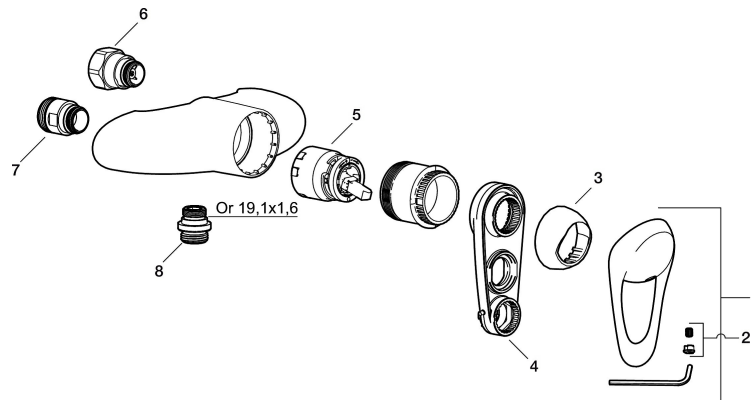

Art.nr: 81800000

RSK: 8235429

Utförande: Krom, 160 c/c

### Unika egenskaper

Skyddsmodul 

- EcoSafe® blandare
- Utlopp ned
- Mjukstängande med keramisk avstängning
- Med typgodkänd backventil i duschutloppet
- Duschansl. utsprång från vägg: 61 mm
- OBS! Får ej användas tillsammans med självstängande handdusch

## PRODUKTBeskrivning

## Reservdelslista

NR.	ART.NR	RSK	BESKRIVNING
1	58500000	8591936	Spak, komplett, längd: 90 mm
2	58510000	8591944	Färgmarkering och fästskruv till spak
3	58520000	8591945	Täckhylsa
4	60770000	8591918	Serviceverktyg
5	59130009	8591972	Insats med serviceverktyg, kartong
6	59810800	8592006	Anslutningsnippel 150 c/c (vänstergängad)
7	59800800	8592005	Anslutningsnippel 160 c/c
8	39710800	8591967	Nippel M18x1-G1/2 (duschblandare)