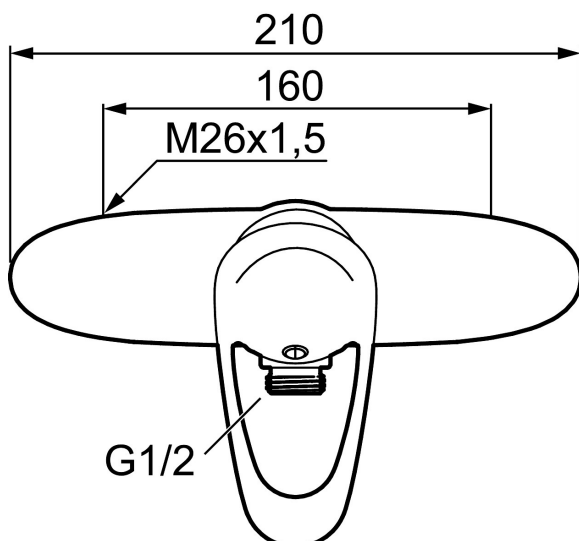

- EcoSafe® blandare
- Utlopp ned
- Mjukstängande med keramisk avstängning
- Med typgodkänd backventil i duschutloppet
- Duschansl. utsprång från vägg: 61 mm
- OBS! Får ej användas tillsammans med självstängande handdusch