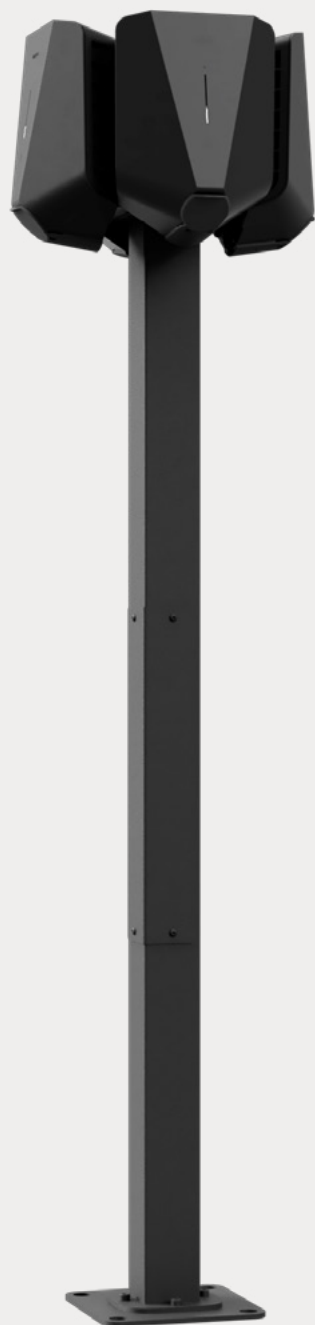

Easee Base

Easee Base är en robust och väderbeständig stolpe som ger dig mer möjligheter att installera Laddningsroboten på en plats som är bäst för dig. Med 4-vägskonfiguration stöder den upp till fyra laddningsinstallationer, vilket ger maximal nytta av installationen. Tack vare Power Rail-anslutningsboxen ansluter den olika stolpar i serie, samtidigt som alla Laddningsrobotar går ut i samma skena.

Varför välja Easee Base?

Fördelar

- Upp till fyra Easee Laddningsrobotar kan installeras på samma stolpe.
- Lätt att ansluta varje stolpe i serie med den medföljande Power Rail-anslutningsboxen.
- Tillverkad av aluminium med en stark reptålig pulverlackering, vilket säkerställer lång hållbarhet.
- Integrerade kabelkrokar som gör att laddningskabeln kan anslutas permanent¹.
- Adapterplatta som gör en 45-graders installationsvinkel möjlig.
- Designad i Norge.

¹Endast tillgängligt för 1-vägs- och 2-vägsinstallation. Laddningskabeln kan låsas permanent i Laddningsroboten.

Power Rail

Power Rail är en anslutningsbox som gör det möjligt att ansluta flera laddningsstolpar i serie.

Funktioner

Adapterplatta för c/c 160 mm² fundament
45 graders rotationsintervall (med hjälp av adapterplattan)
Skruvar och muttrar ingår

Elektrisk anslutning

Anslutning via Power Rail
Möjlighet till seriekoppling av stolpar