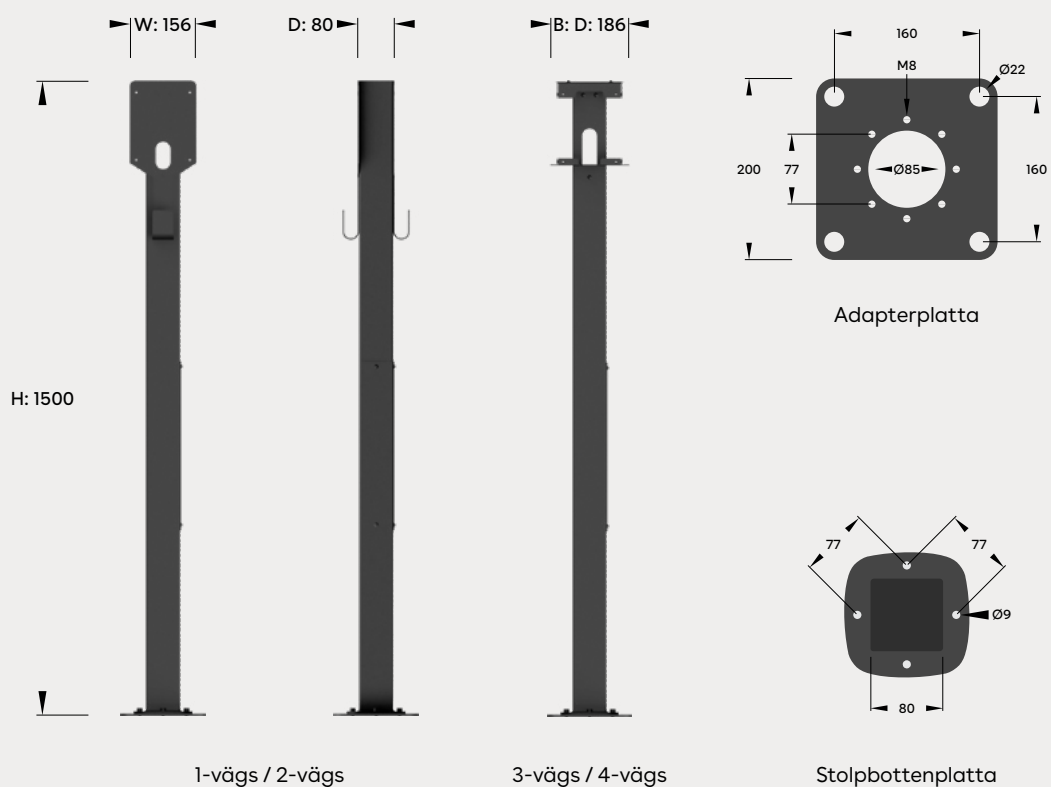

Easee Base

Easee Base är en robust och väderbeständig stolpe som ger dig mer möjligheter att installera Laddningsroboten på en plats som är bäst för dig. Med 4-vägskonfiguration stöder den upp till fyra laddningsinstallationer, vilket ger maximal nytta av installationen. Tack vare Power Rail-anslutningsboxen ansluter den olika stolpar i serie, samtidigt som alla Laddningsrobotar går ut i samma skena.

Varför välja Easee Base?

Fördelar

- Upp till fyra Easee Laddningsrobotar kan installeras på samma stolpe.
- Lätt att ansluta varje stolpe i serie med den medföljande Power Rail-anslutningsboxen.
- Tillverkad av aluminium med en stark reptålig pulverlackering, vilket säkerställer lång hållbarhet.
- Integrerade kabelkrokar som gör att laddningskabeln kan anslutas permanent¹.
- Adapterplatta som gör en 45-graders installationsvinkel möjlig.
- Designad i Norge.

¹Endast tillgängligt för 1-vägs- och 2-vägsinstallation. Laddningskabeln kan låsas permanent i Laddningsroboten.

Power Rail

Power Rail är en anslutningsbox som gör det möjligt att ansluta flera laddningsstolpar i serie.

De två nedre uppsättningarna av terminaler används för ström in och ut.

Specifikationer

Mått i mm

Teknisk

Allmänt

Mått (mm):
1-vägs / 2-vägs: H: 1500 x B: 156 x D: 80
3-vägs / 4-vägs: H: 1500 x B: 186 x D: 186
Vikt: 6,1-7,7 kg
Material: Aluminium
Ytbehandling: Pulverlack
Färg: Svart
Skyddsklass: IP44