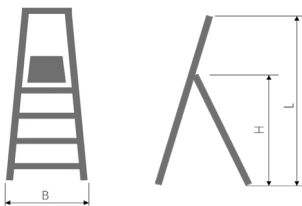

Trappstege 502

Praktisk trappstege tillverkad i aluminium med plattform i plåt, vilket gör att stegen är lätt och smidig att använda. Trappstegen rekommenderas för inomhusbruk. I utfällt läge fungerar plattformen som låsning och ger stegen en god stabilitet och extra säkerhet.

- Samtliga stegar godkända enligt AFS 2004:3 och EN-131
- Halskyddade steg
- Tillverkad i aluminium
- Golvskydd

Art.nr	Benämning	Längd [L]	Bredd [B]	Plattformshöjd [H]	Plattformsmått	Förp.mått	Vikt
502103	Trappstege 3-steg	1150mm	410mm	550mm	265x265mm	1450x410x130mm	3,4kg
502104	Trappstege 4-steg	1370mm	430mm	760mm	265x265mm	1680x430x130mm	3,9kg
502105	Trappstege 5-steg	1590mm	460mm	980mm	265x265mm	1910x460x130mm	4,6kg
502106	Trappstege 6-steg	1800mm	480mm	1190mm	265x265mm	2140x480x130mm	5,4kg
502107	Trappstege 7-steg	2010mm	500mm	1410mm	265x265mm	2370x500x130mm	6,4kg
502108	Trappstege 8-steg	2220mm	530mm	1620mm	265x265mm	2600x530x130mm	7,4kg