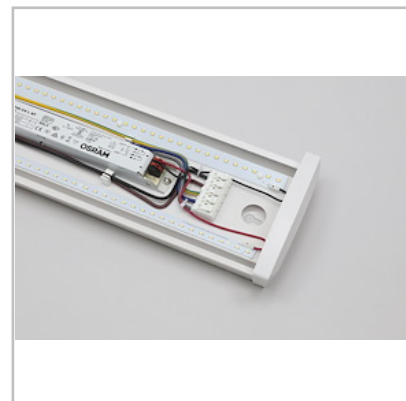

Ajax LED, 50W, 6500 lm, IP44

Artikel: 7099441

MALMBERGS

Produktinformation

Allroundbelysning för inom- och utomhusbruk.

Montage

Dikt mot tak.

Anslutning

Till snabbkopplingsplint 5x2,5 mm², en i vardera gavel. Inkl. överkopplingsledning 5x2,5 mm². Kabelinföring via två membranförsedda införingshål Ø 20 mm, på armaturens ovansida samt Ø 20 mm knockout-hål, ett i vardera gavel.

Utförande

Stomme av vitlackerad stålplåt (RAL 9016). Gavlar av PC. Opal linjemönstrad kupa av akryl. Inkl. LED-modul och driver.

Specifikationer

Effekt	50W
Färgtemperatur	4000K
Färgtolerans	3 SDCM
Färgåtergivning	Ra>80
Livslängd	60 000 tim (L70 B10)
Ljusflöde	6500 lm
Mått (LxBxH)	1200x150x59 mm

Ajax LED, 50W, 6500 lm, IP44

Artikel: 7099441

MALMBERGS

Spridningsvinkel 110°

Vikt 3,2 kg

Dimbar Nej