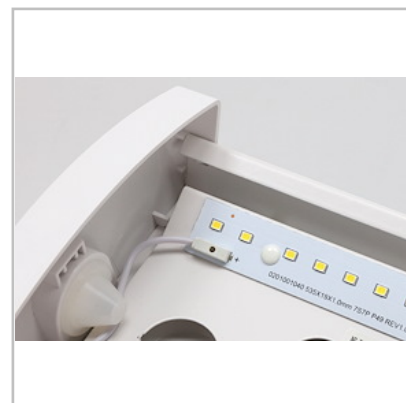

Ajax LED, 50W, 6500 lm, IP44

Artikel: 7099441

MALMBERGS

Produktinformation

Allroundbelysning för inom- och utomhusbruk.

Montage

Dikt mot tak.

Anslutning

Till snabbkopplingsplint 5x2,5 mm², en i vardera gavel. Inkl. överkopplingsledning 5x2,5 mm². Kabelinföring via två membranförsedda införingshål Ø 20 mm, på armaturens ovansida samt Ø 20 mm knockout-hål, ett i vardera gavel.

Utförande

Stomme av vitlackerad stålplåt (RAL 9016). Gavlar av PC. Opal linjemönstrad kupa av akryl. Inkl. LED-modul och driver.

Specifikationer

Effekt	50W
Färgtemperatur	4000K
Färgtolerans	3 SDCM
Färgåtergivning	Ra>80
Livslängd	60 000 tim (L70 B10)
Ljusflöde	6500 lm
Mått (LxBxH)	1200x150x59 mm

Ajax LED, 50W, 6500 lm, IP44

Artikel: 7099441

MALMBERGS

Spridningsvinkel 110°

Vikt 3,2 kg

Dimbar Nej