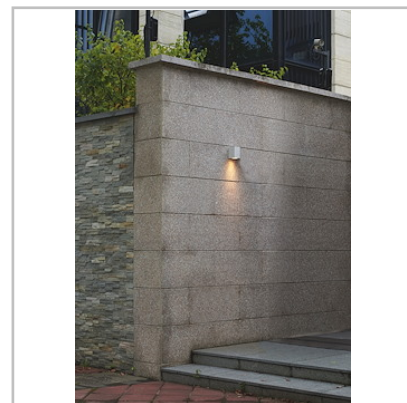

Väggarmatur Ume, Silver, IP65

Artikel: 9977247

MALMBERGS

Produktinformation

Väggarmatur i aluminium med klart härdat glas.
Nedåtriktat ljus.

Anslutes

Till snabbkopplingsplint 3x2,5 mm².

Specifikationer

Max. effekt	Max 6W
Socket	GU10
Färg	Silver
Spänning	230V
Kapslingsklass	IP65
Mått (BxHxD)	70x100x80 mm