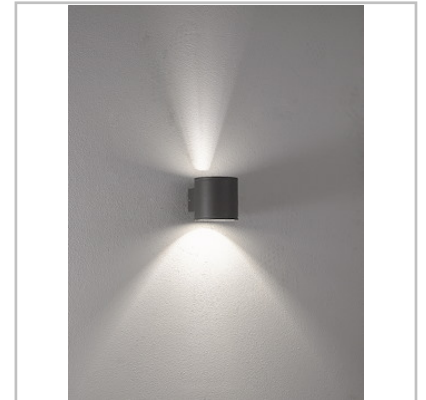

# Väggarmatur Eksta I, 7W, Mörkgrå, G9, IP54

Artikel: 9977317

**MALMBERGS**

## Produktinformation

Väggarmatur i aluminium med klart härdat glas. Uppåt- och nedåtriktat ljus. Anslutes till snabbkopplingsplint 3x2,5 mm<sup>2</sup>. Ljuskälla ingår ej. 230V.

## Specifikationer

Mått (BxHxDj)	115x110x135 mm
Socket	G9
Max. effekt	7W
Färg	Mörkgrå