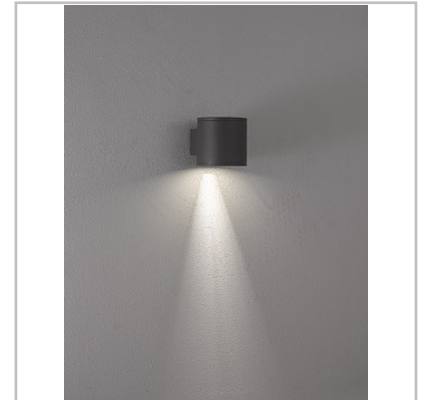

Väggarmatur Eksta II, 7W, Mörkgrå, G9, IP54

Artikel: 9977320

MALMBERGS

Produktinformation

Väggarmatur i aluminium med klart härdat glas. Nedåtriktat ljus.
Anslutes till snabbkopplingsplint 3x2,5 mm². Ljuskälla ingår ej. 230V.

Specifikationer

Mått (BxHxDj)	115x110x135 mm
Socket	G9
Max. effekt	7W
Färg	Mörkgrå