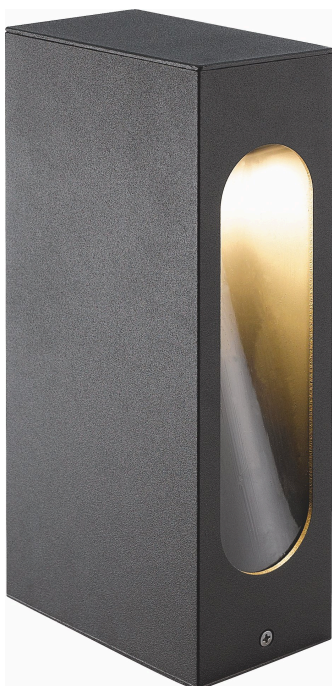

Pollare Lynx I, 9W LED, Mörkgrå, IP54

Artikel: 9977009

MALMBERGS

Produktinformation

Pollare med stomme av gjuten aluminium och klar kupa av polykarbonat. Kompletterad med drivdon.

Anslutes till plint 3x1,5 mm².

Specifikationer

Ljusflöde	125lm
Mått (BxHxDj)	70x250x120 mm
Färgtemperatur	3000K
Effekt	9W
Kapslingsklass	IP54
Färg	Mörkgrå
Färgåtergivning	Ra83
Energieffektivitetsklass	A++-A