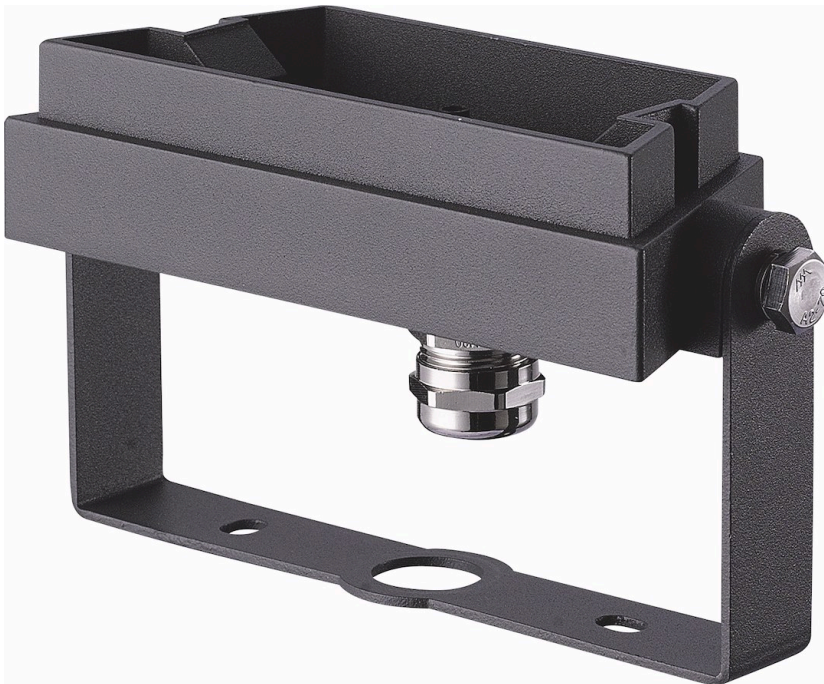

U-fäste

Artikel: 9977166

MALMBERGS

Produktinformation

Tillbehör till Soll LED 99 771 64 -65

Specifikationer

Mått (BxHxDj) 167x65x95 mm