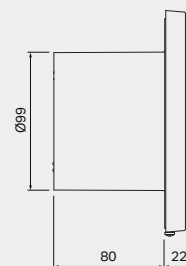

### Placering

- Monteras i egen separat kanal Ø100
- på väggen (utan naturligt självdrag)
  - i taket (med naturligt självdrag)  
*kallrasspjället måste tas bort.*

Rh%

Timer