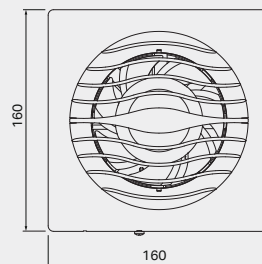

### Placering

- Monteras i egen separat kanal Ø100
- på väggen (utan naturligt självdrag)
  - i taket (med naturligt självdrag)  
*kallrasspjället måste tas bort.*

Rh%

Timer