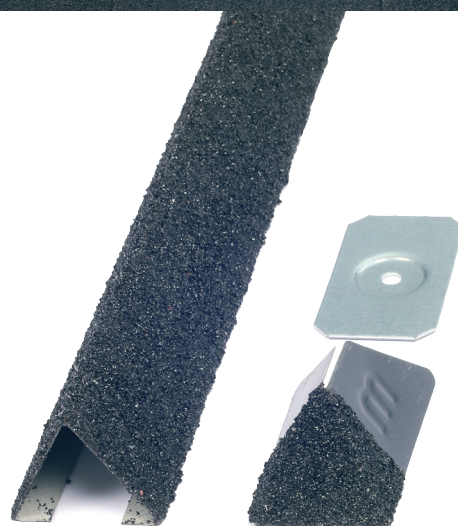

Självtäck 3 Dekorlist

Produkten

Mataki Dekorlist Kristallsvart är framtagen som ett alternativ till traditionell takpapp där man är ute efter att skapa ett tak med struktur. Utseendet blir likt ett traditionellt "listtak". Dekorlisten är tillverkad av metall med en yta av samma granulat som vår ytpapp Mataki Självtäck 3 Kristallsvart. Dekorlisten skruvas längs ytpappens överlapp och är både snabb och enkel att montera!

Fördelar

- Få ett vackert lyster till ditt papptak
- Snabbt och enkelt att montera

Artikelnr	Benämning	Format	Antal/frp	Åtgång	EAN-kod
50680001	Dekorlist Självtäck 3 Kristallsvart	B = 4 cm H = 3,3 cm L = 1,25 m	20 st	1 st/1,25 m pappskarv	7392154680003
50680101	Ändstycke Dekorlist Självtäck 3 Kristallsvart		20 st	2 st/rad Dekorlist	7392154680102
50680201	Infästning Dekorlist Självtäck 3	Bricka och skruv	20 st	1 st/listskarv	7392154680201