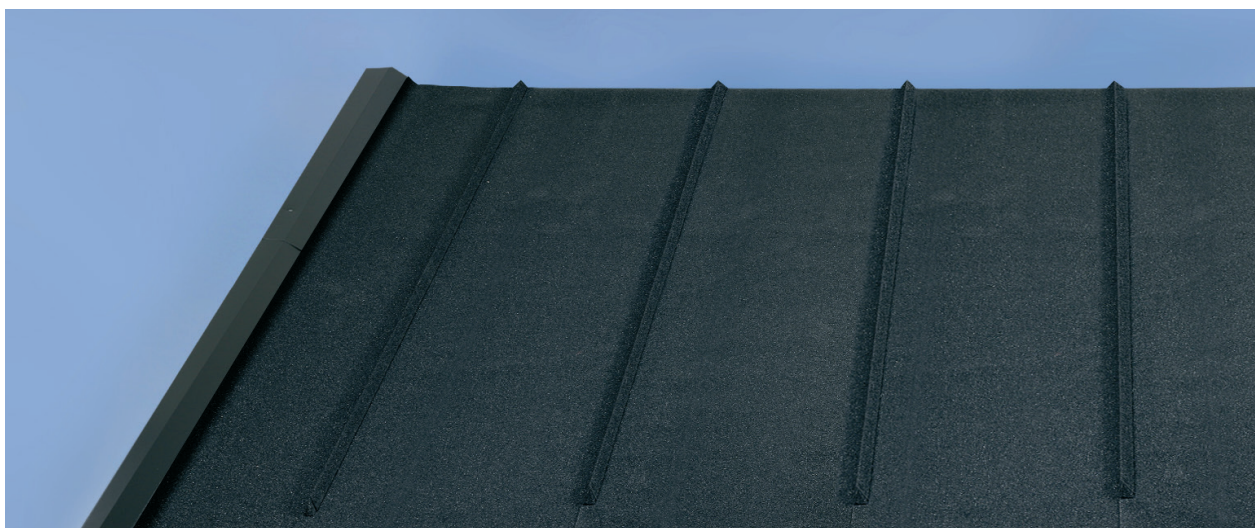

Självtäck 3 Dekorlist

Produkten

Mataki Dekorlist Kristallsvart är framtagen som ett alternativ till traditionell takpapp där man är ute efter att skapa ett tak med struktur. Utseendet blir likt ett traditionellt "listtak". Dekorlisten är tillverkad av metall med en yta av samma granulat som vår ytpapp Mataki Självtäck 3 Kristallsvart. Dekorlisten skruvas längs ytpappens överlapp och är både snabb och enkel att montera!

Fördelar

- Få ett vackert lyster till ditt papptak
- Snabbt och enkelt att montera

Artikelnr	Benämning	Format	Antal/frp	Åtgång	EAN-kod
50680001	Dekorlist Självtäck 3 Kristallsvart	B = 4 cm H = 3,3 cm L = 1,25 m	20 st	1 st/1,25 m pappskarv	7392154680003
50680101	Ändstycke Dekorlist Självtäck 3 Kristallsvart		20 st	2 st/rad Dekorlist	7392154680102
50680201	Infästning Dekorlist Självtäck 3	Bricka och skruv	20 st	1 st/listskarv	7392154680201