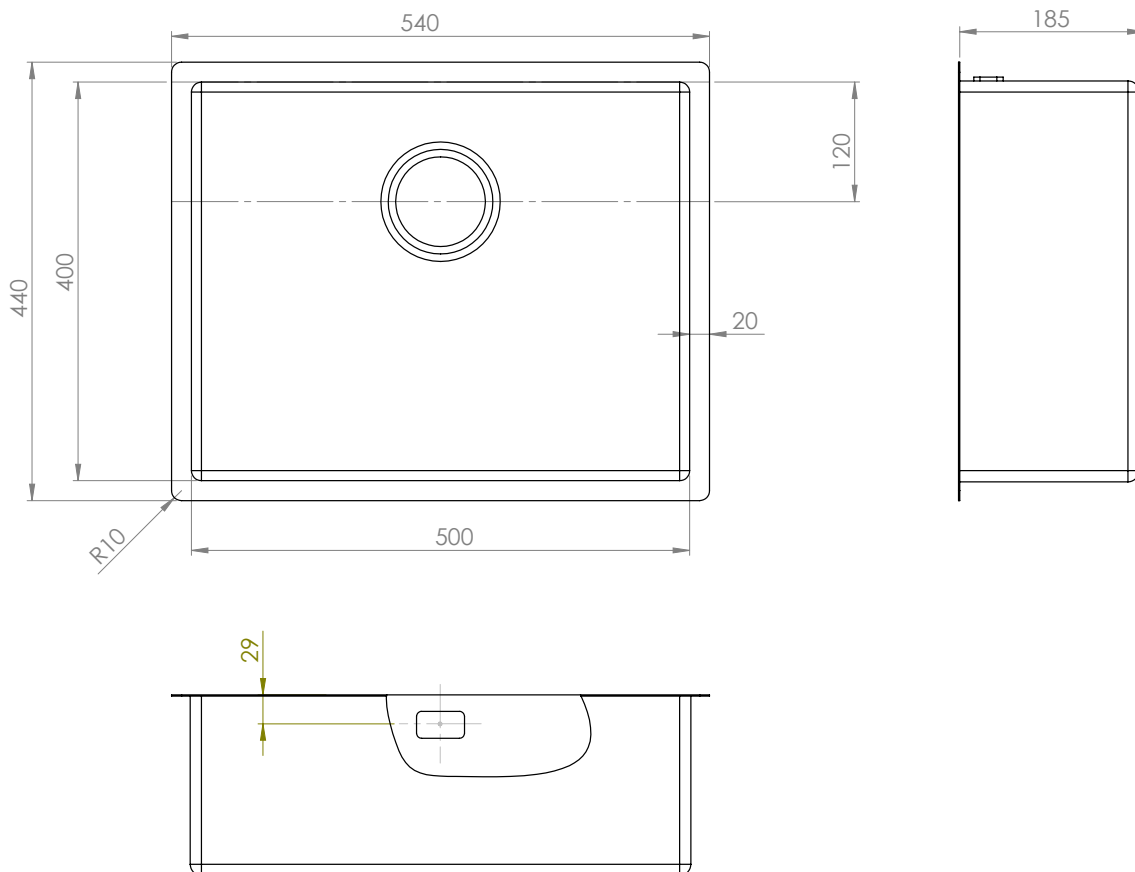

ST50-EC

Diskl. 50cm enkel. Clips

RSK: 8090599

Montering: PM,IF,UM

Min. skåpbredd

Yttermått

Ytterbredd: 540 mm

Ytterdjup: 440 mm

Lådmått

Bredd: 500mm

Djup: 400 mm

Höjd: 185 mm

Hörnradie: 10 mm

Vikt: 10 kg

ST50-EC

Strand
STAINLESS AB