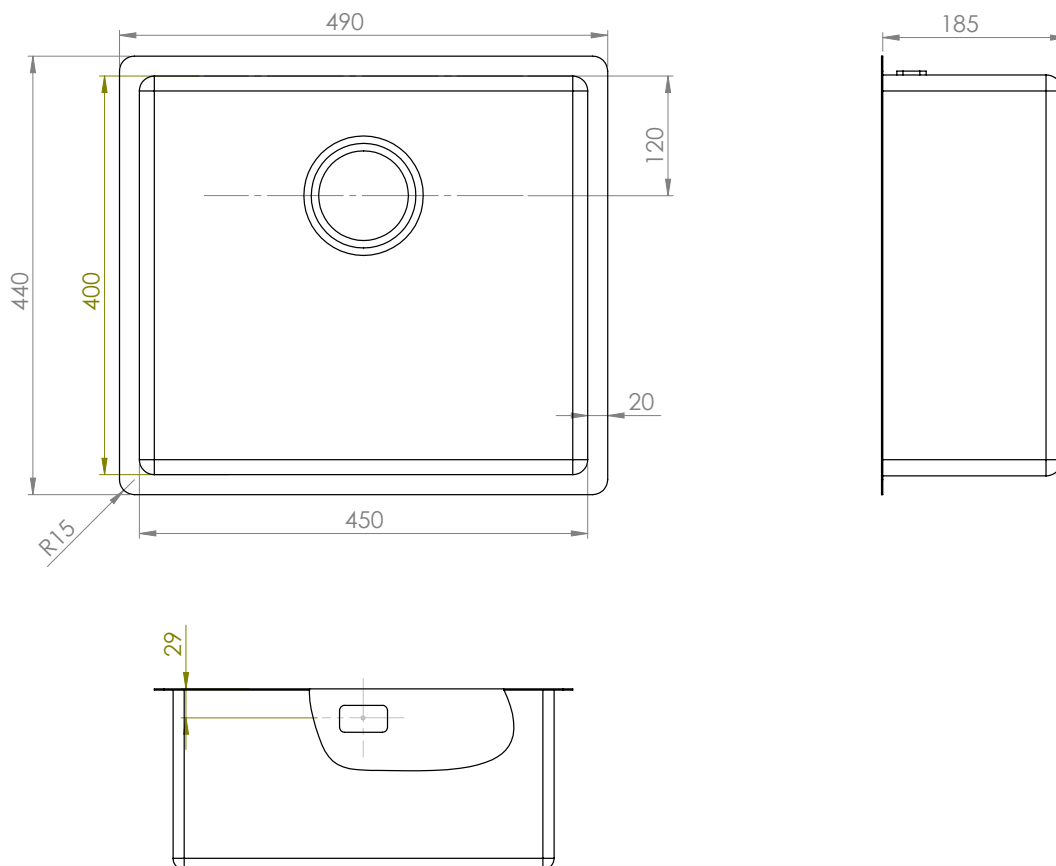

# ST45-EC

Diskl. 45cm enkel. Clips

**RSK: 8090595**

Montering: PM,IF,UM

Min. skåpbredd

## Yttermått

Ytterbredd: 490 mm

Ytterdjup: 440 mm

## Lådmått

Bredd: 450mm

Djup: 400 mm

Höjd: 185 mm

Hörnradie: 15 mm

Vikt: 10 kg

ST45-EC