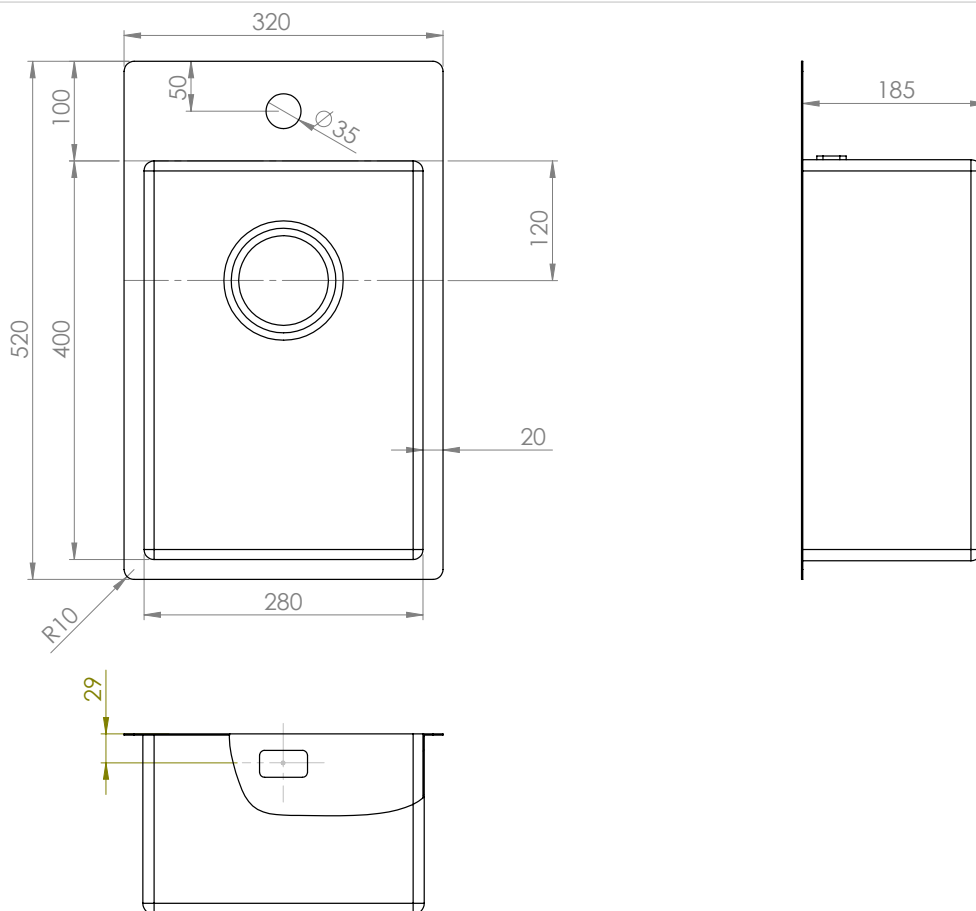

ST28-EBC

Diskl. 28cm enkel. blandp. clips

RSK: 8090592

Montering: PM, IF,

Min. skåpbredd

Yttermått
Ytterbredd: 320 mm
Ytterdjup: 520 mm

Lådmått
Bredd: 280mm

Djup: 400 mm
Höjd: 185 mm

Hörnradie: 10 mm

Vikt: 8 kg

ST28-EBC