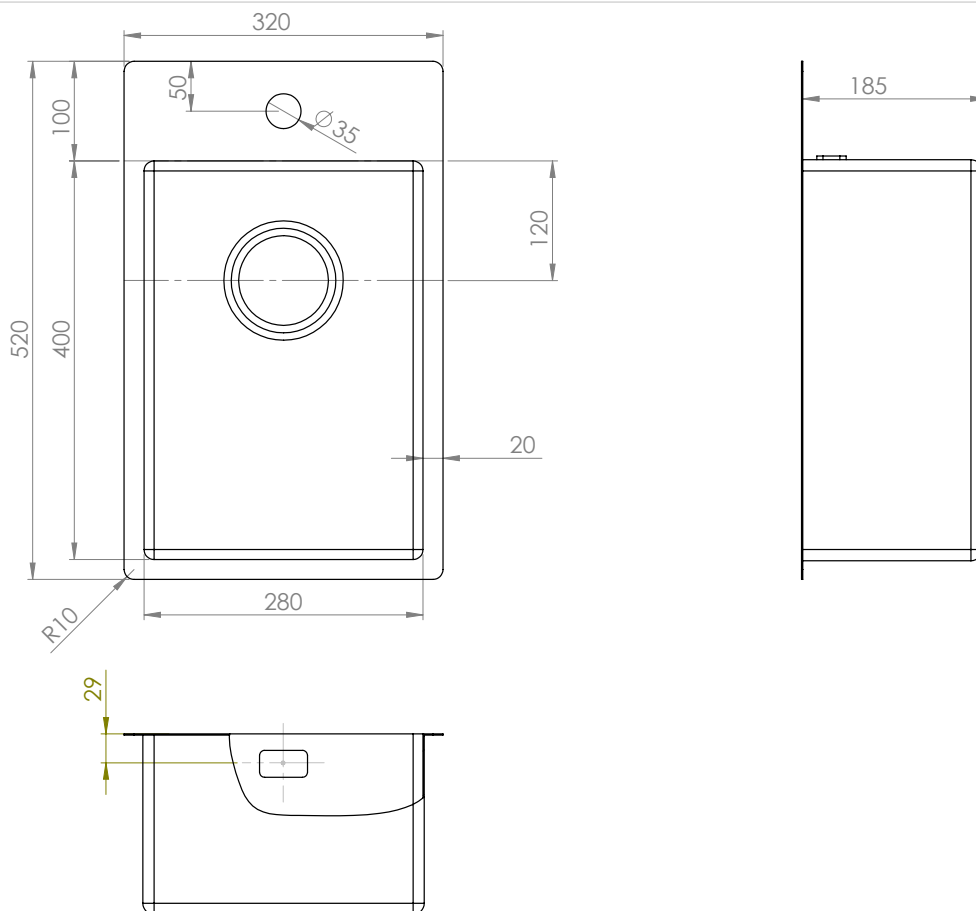

# ST28-EB

Diskl. 28cm enkel. blandp.

**RSK: 8090591**

Montering: PM, IF,

Min. skåpbredd

Yttermått  
Ytterbredd: 320 mm  
Ytterdjup: 520 mm

Lådmått  
Bredd: 280mm

Djup: 400 mm  
Höjd: 185 mm

Hörnradie: 10 mm

Vikt: 6 kg

ST28-EB