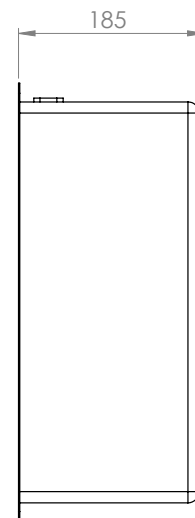

# ST18-E

Diskl.18cm enkel

**RSK: 8090590**

Montering: PM, IF, UM

Min. skåpbredd

Yttermått  
Ytterbredd: 220 mm  
Ytterdjup: 440 mm

Lådmått  
Bredd: 180mm

Djup: 400 mm  
Höjd: 185 mm

Hörnradie: 10 mm

Vikt: 7 kg

ST18-E