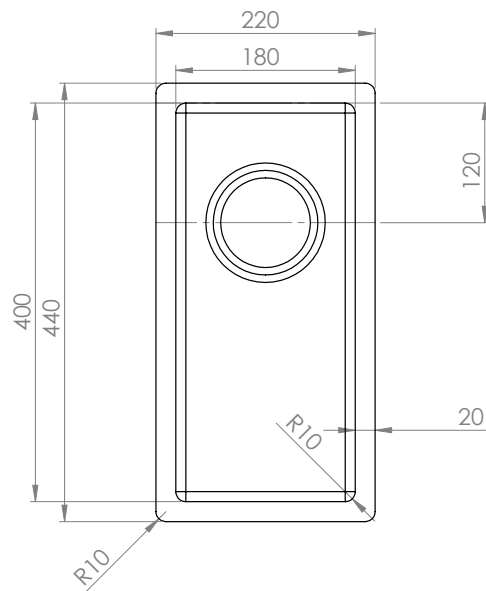

# ST18-E

Diskl.18cm enkel

**RSK: 8090590**

Montering: PM, IF, UM

Min. skåpbredd

Yttermått  
Ytterbredd: 220 mm  
Ytterdjup: 440 mm

Lådmått  
Bredd: 180mm

Djup: 400 mm  
Höjd: 185 mm

Hörnradie: 10 mm

Vikt: 7 kg

ST18-E