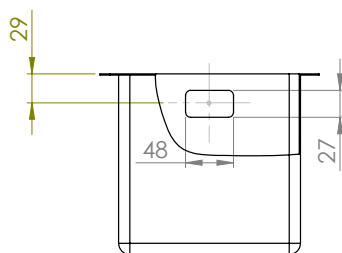

# ST18-E

Diskl.18cm enkel

**RSK: 8090590**

Montering: PM, IF, UM

Min. skåpbredd

Yttermått  
Ytterbredd: 220 mm  
Ytterdjup: 440 mm

Lådmått  
Bredd: 180mm

Djup: 400 mm  
Höjd: 185 mm

Hörnradie: 10 mm

Vikt: 7 kg

ST18-E