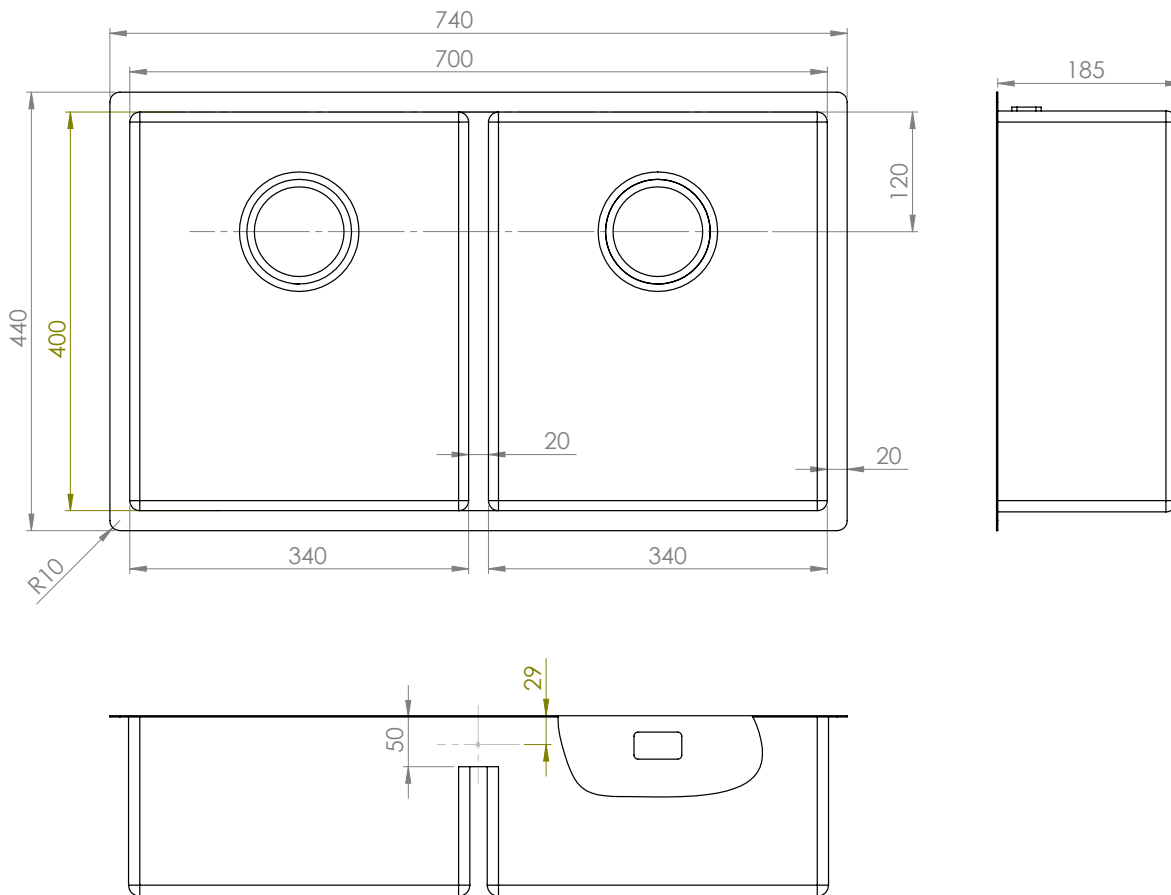

# ST70-D

Diskl. 70cm, dubbel

**RSK: 8090606**

Montering: PM,IF,UM

Min. skåpbredd

Ytermått  
Ytterbredd: 740 mm  
Ytterdjup: 440 mm

Lådmått  
Bredd: 700mm  
Vänster: Höger:  
340 mm 340 mm

Djup: 400 mm  
Höjd: 185 mm

Hörnradie: 10 mm

Vikt: 12 kg

ST70-D