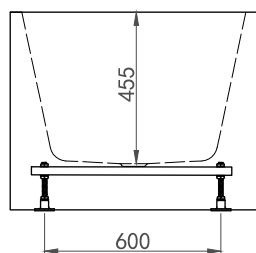

Hafa®

Sun Square

SE

Ytermått och stödfotsplacering

Fotens justeringsmån är ca 25 mm.
OBS – kan variera beroende på golvet's fall.

Alla mått kan variera med $\pm 3\%$ av produktionstekniska skäl.

Modell	Sun SQ	
Storlek, mm	1570x750x600	
Volym	342 liter	
Vattendjup	460 mm	