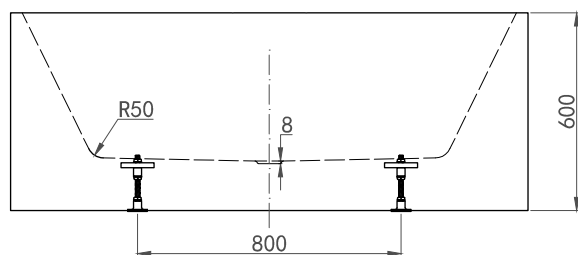

Hafa®

Sun Square

SE

Ytermått och stödfotsplacering

Fotens justeringsmån är ca 25 mm.
OBS – kan variera beroende på golvet's fall.

Alla mått kan variera med $\pm 3\%$ av produktionstekniska skäl.

Modell	Sun SQ	
Storlek, mm	1570x750x600	
Volym	342 liter	
Vattendjup	460 mm	

Material

Karet är tillverkat i dubbla lager sanitetsakryl med en kärna av polyesterkomposit. Detta ger ett kar med många fördelar. Det är stabilt och håller värmen bra samt har en blank och slitstark yta som motverkar uppkomst av mikroorganismer.