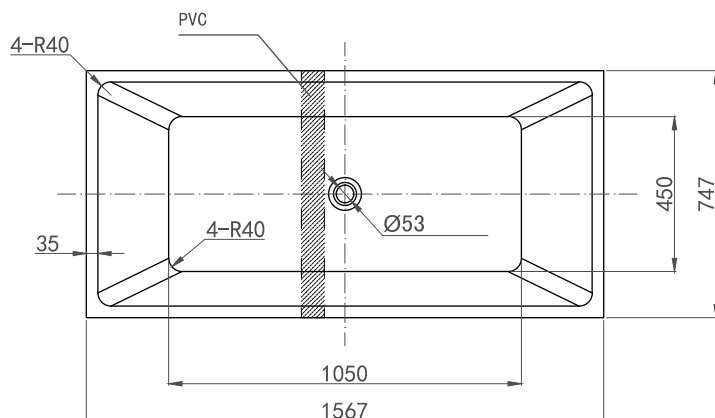

Hafa®

Sun Square

SE

Ytermått och stödfotsplacering

Fotens justeringsmån är ca 25 mm.
OBS – kan variera beroende på golvet's fall.

Alla mått kan variera med $\pm 3\%$ av produktionstekniska skäl.

Modell	Sun SQ	
Storlek, mm	1570x750x600	
Volym	342 liter	
Vattendjup	460 mm	

Material

Karet är tillverkat i dubbla lager sanitetsakryl med en kärna av polyesterkomposit. Detta ger ett kar med många fördelar. Det är stabilt och håller värmen bra samt har en blank och slitstark yta som motverkar uppkomst av mikroorganismer.