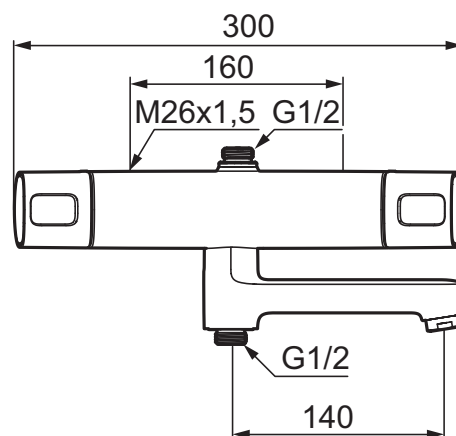

Utförande
Krom, energiklass B

FMM nr
8391-0000

RSK nr
834 33 01