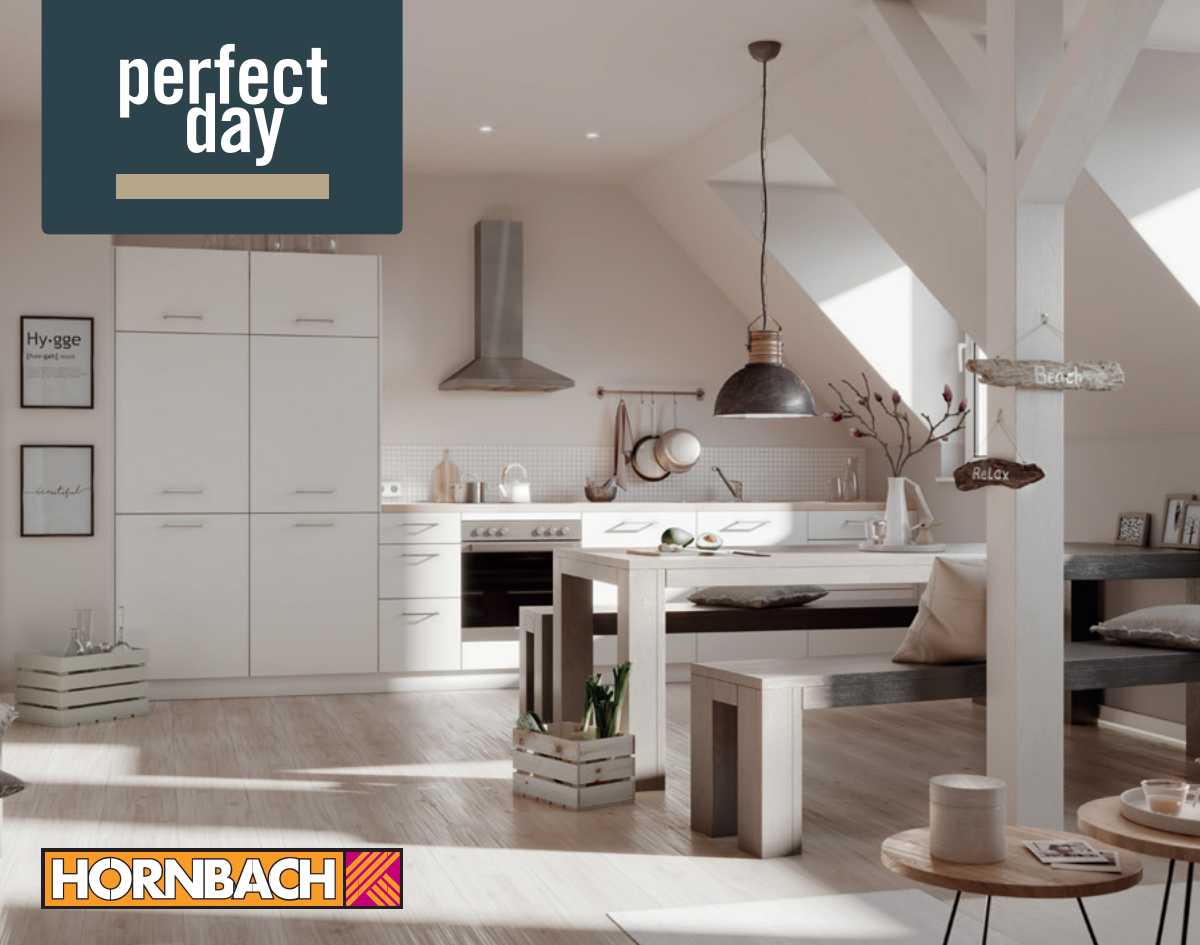

perfect
day

Hygge
(Dänisch)

beautiful

HORNBACH

ICE GREY 30.13.01

CANVAS 20.02.01

SOFT RAIN 10.15.04

SAFARI 70.03.01

EUCALYPTUS 70.20.01

COFFEE BEAN 90.04.02

ANTHRACITE 10.17.06